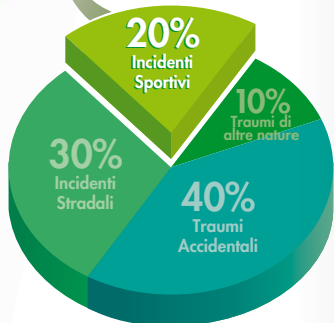

Un dato ISTAT dichiara che in una popolazione come l'Italia ci siano circa **34.000.000** di persone che praticano sport.

Sia in Italia che negli USA le statistiche dell'università di Cagliari e Chieti e della National Youth Sport Association parlano di più di **5.000.000** di denti

persi all'anno a causa di attività sportive.

Le università Italiane dichiarano che oltre il 20% di tutti i traumi dento-alveolari siano dovuti ad incidenti sportivi.

82% Arcata Superiore
16% Lateral Superiori
2% Arcata Inferiore